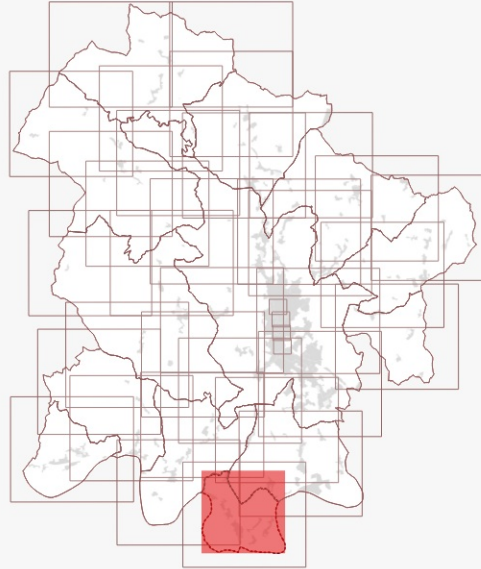

Sarlat  
Périgord Noir

COMMUNAUTÉ DE COMMUNES

PLUi de  
Sarlat-Périgord Noir

Plan d'assemblage  
Zonage

**La Roque-Gageac**

**La Roque-Gageac**

1