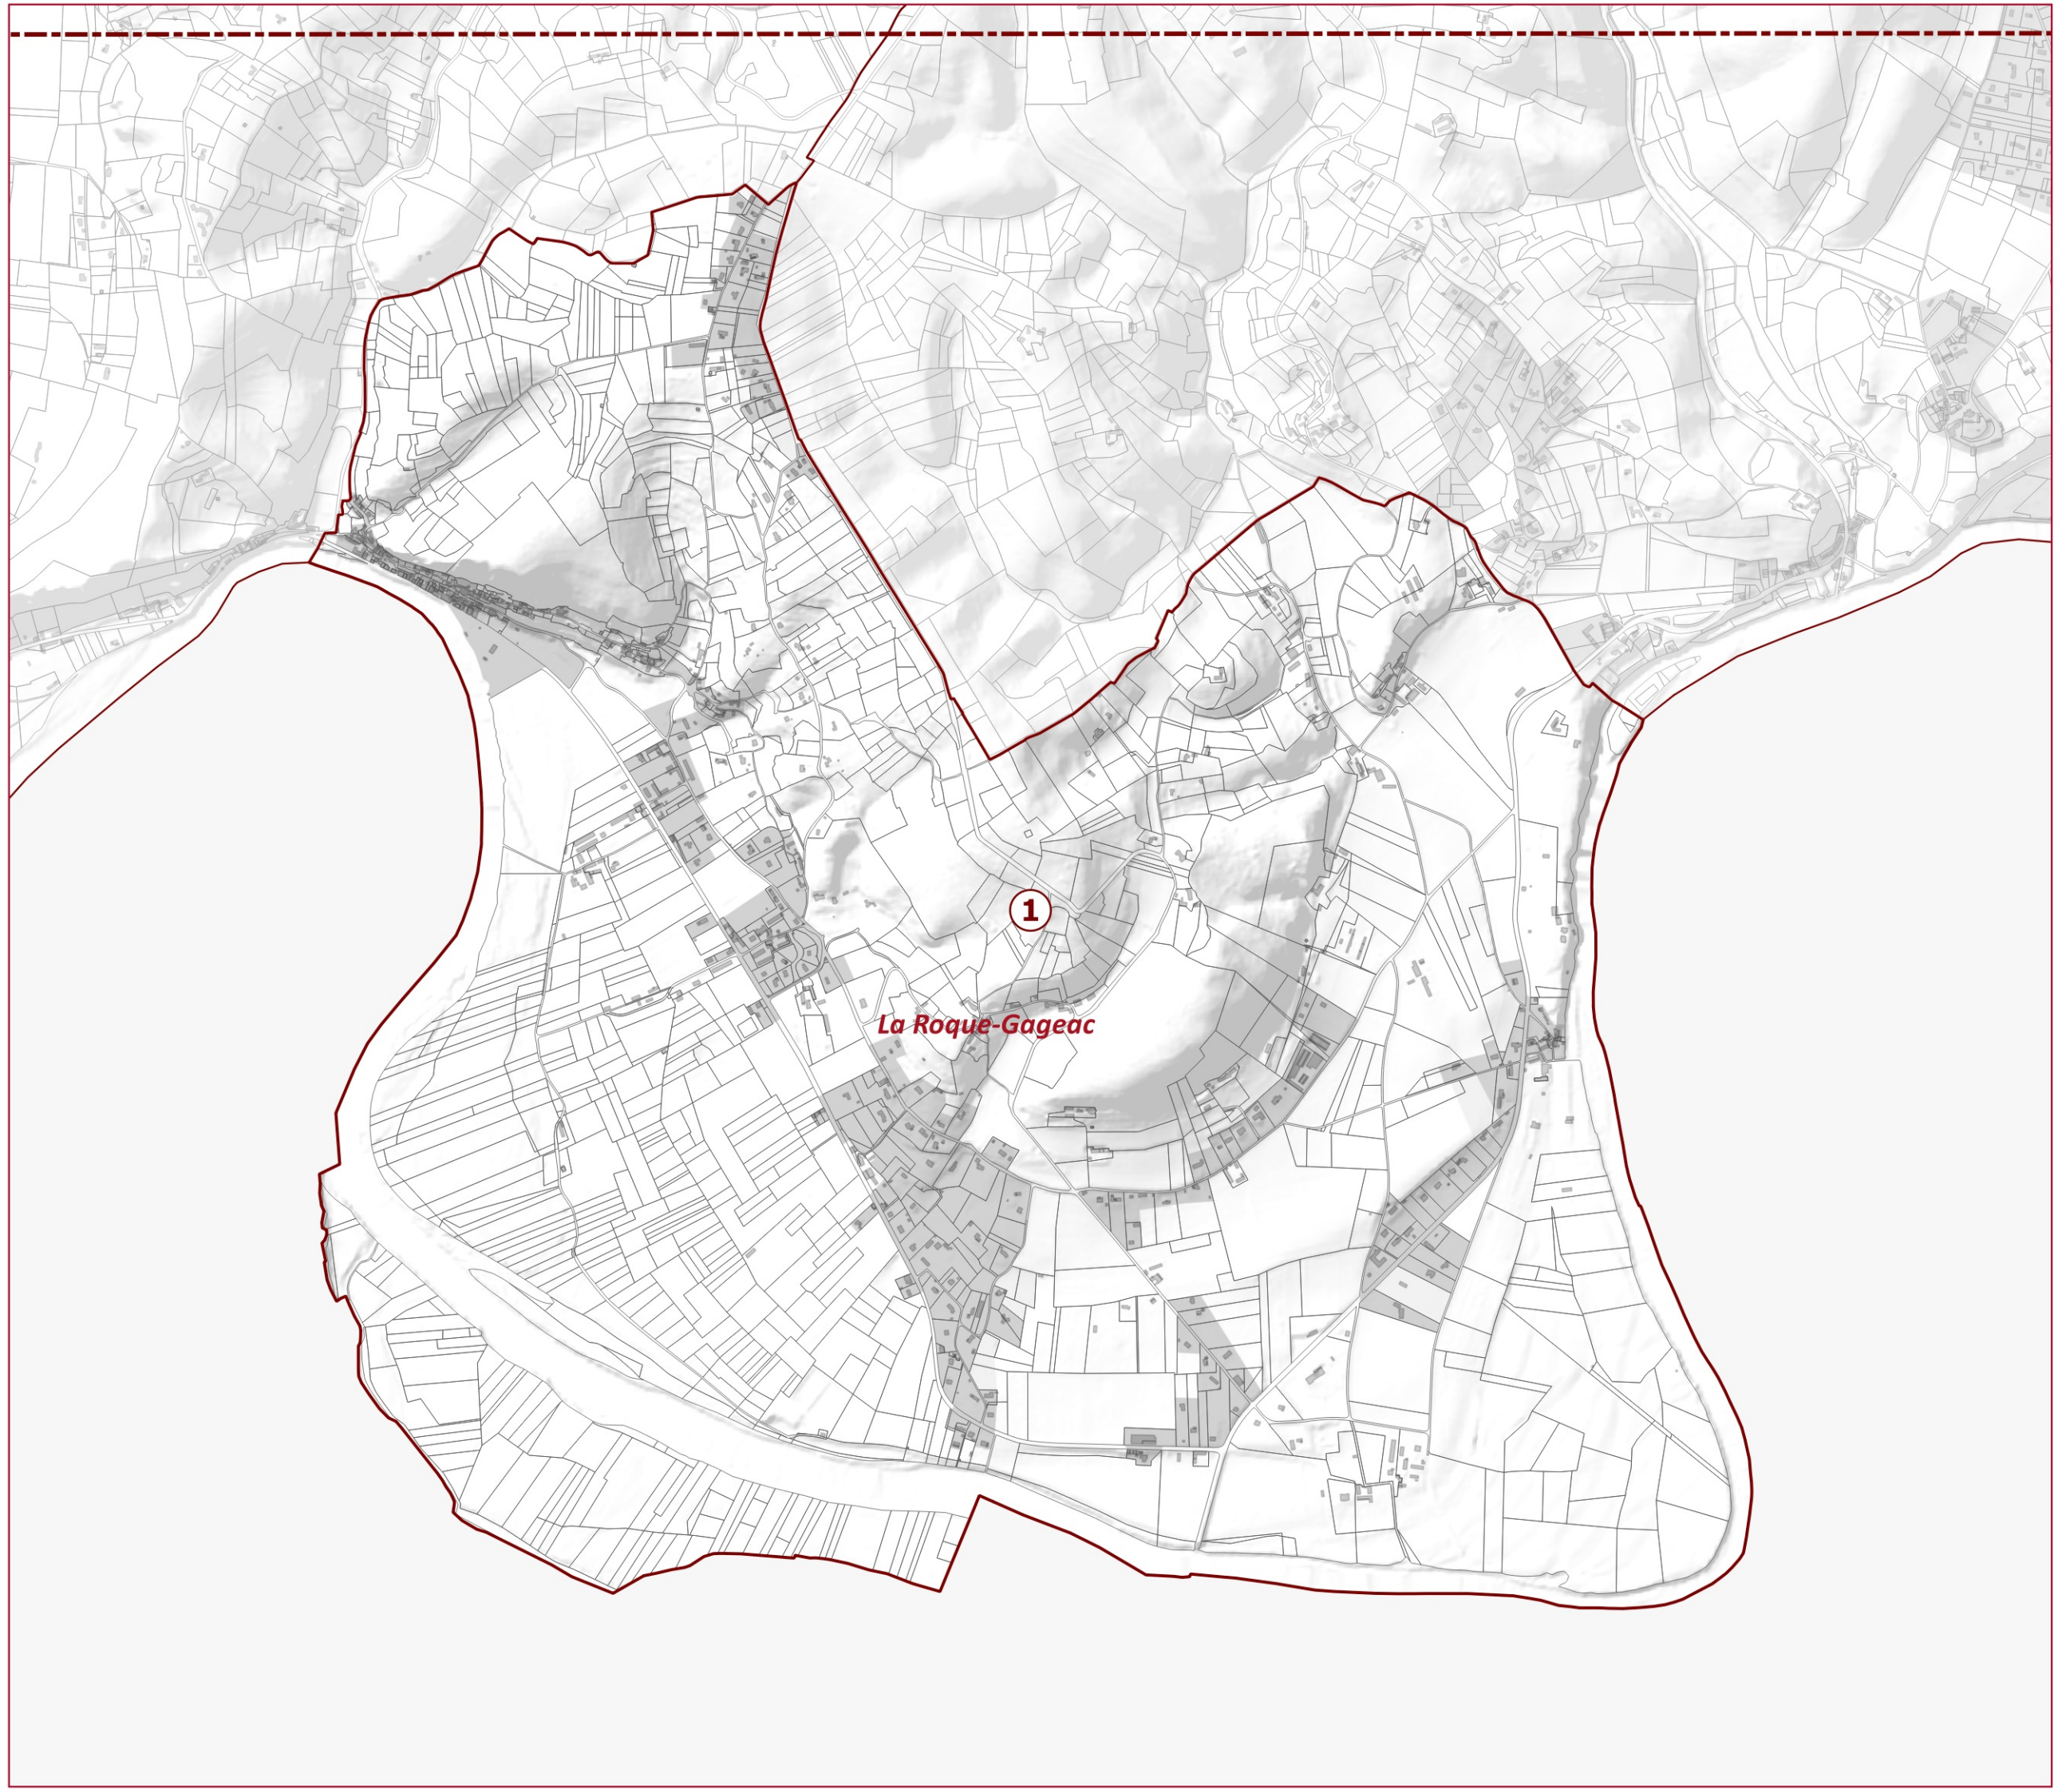

Sarlat  
Périgord Noir

COMMUNAUTÉ DE COMMUNES

PLUi de  
Sarlat-Périgord Noir

Plan d'assemblage  
Zonage

**La Roque-Gageac**

**La Roque-Gageac**

1